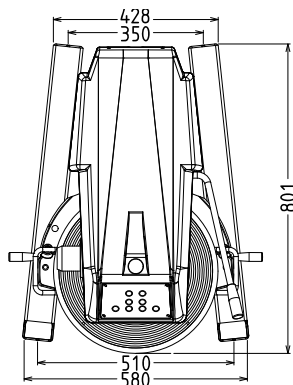

Gornja/e

Električki

Napon napajanja:

600272 (MBE40AB) 200-240 V/1N ph/50/60 Hz

Spojeno opterećenje:

2.2 kW

Ukupna snaga:

2.2 kW

Kapacitet:

Performanse (do): ISO 9001; ISO 14001 kg/

Kapacitet:

Ciklus
40 litara

Ključne informacije:

Vanjske dimenzije, širina: 655 mm

Vanjske dimenzije, dubina: 850 mm

Vanjske dimenzije, visina: 1370 mm

Transportna težina: 195 kg

Smjesa s hladnom vodom: ISO 9001; ISO 14001 kg sa

Bjelanjci: Spiralna kuka
70 sa Pjenjača