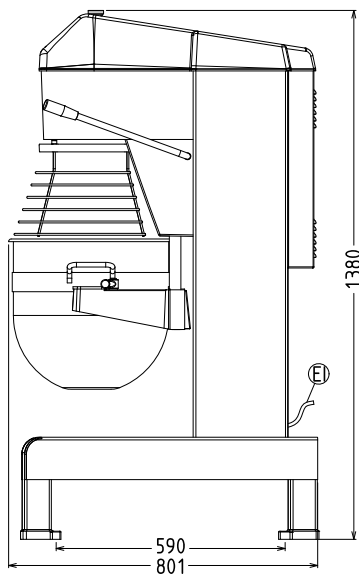

Gornja/e

Bočna/o

EI = Električni priključak