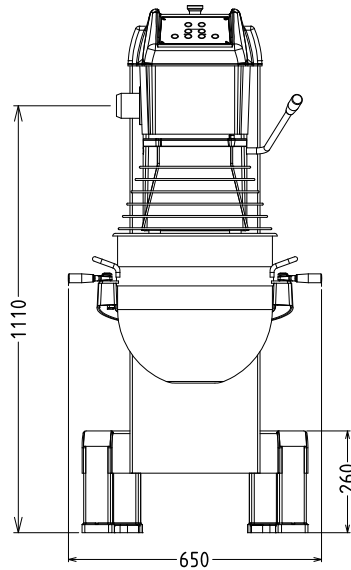

Bočna/o

Prednja/e